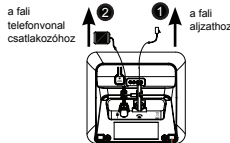

1 Csatlakoztassa a bázist